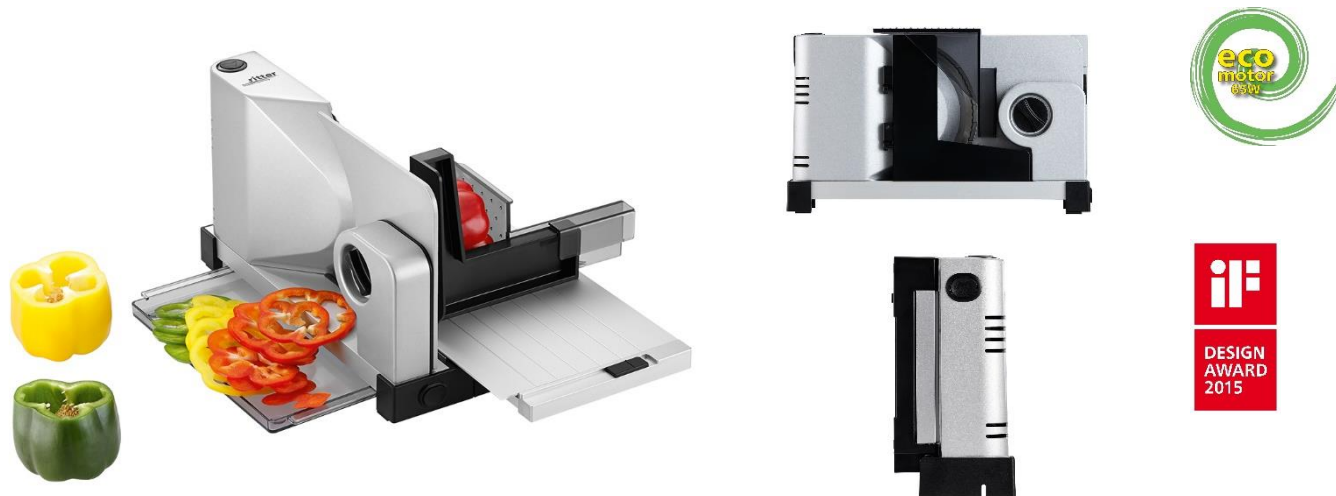

Elektrischer Alleschneider elexa⁷

selected design

Kurzbeschreibung

- Vollmetallausführung
- Silbermetallic
- Klappbarer Auflegetisch
- Wellenschliffmesser, 17 cm Ø
- SchnittstärkeEinstellung bis ca. 14 mm
- Sicherheits-2-Finger-Einschaltsystem
- Moment- und Dauerbetrieb
- Teilbarer Schlitten zur platzsparenden Aufbewahrung auch am geklappten Gerät
- Schlittenweg ca. 20 cm
- Schneidgut-Auffangschale
- Kabeldepot
- Garantie: 2 Jahre*
- Produkt aus deutscher Fertigung

Technische Daten

230 Volt, 65 Watt Eco-Motor, KB 5 min.
VDE/GS, Schutzklasse 2, CE

Maße:
Breite 24,0 (geklappt 10) cm Höhe 20,0 cm
Tiefe 34 cm
Gewicht: 3,6 kg

Art.-Nr. / GTIN

521.014 / 40 04822 52114 5

Technische Änderungen vorbehalten

Elektrischer Allesschneider elexa⁷ – klappbar zum Verstauen

Beim ersten klappbaren Vollmetall-Allesschneider elexa⁷ steht ganz klar die Funktion im Vordergrund, denn das Gerät kann nach Gebrauch platzsparend zusammengeklappt werden. Geklappt ist der Allesschneider nur noch 10 cm breit und kann praktisch und platzsparend im Schrank verstaut werden. elexa⁷ ist somit der perfekte Allesschneider, wenn nicht viel Platz in der Küche vorhanden ist. Auch im Gebrauch nimmt das praktische Gerät wenig Platz auf der Arbeitsplatte in Anspruch.

Weitere praktische Details unterstreichen die Benutzerfreundlichkeit des klappbaren Allesschneiders: So kann das Messer zur Reinigung durch einen bequemen Bajonett-schnellverschluss ohne zusätzliches Werkzeug unkompliziert abgenommen werden. Ebenso lässt sich der Schneidgutschlitten zur einfachen Reinigung leicht entriegeln und abnehmen. Auch übergroßes Schneidgut ist durch die breite Auflagefläche aus Metall kein Problem für den Allesschneider elexa⁷.