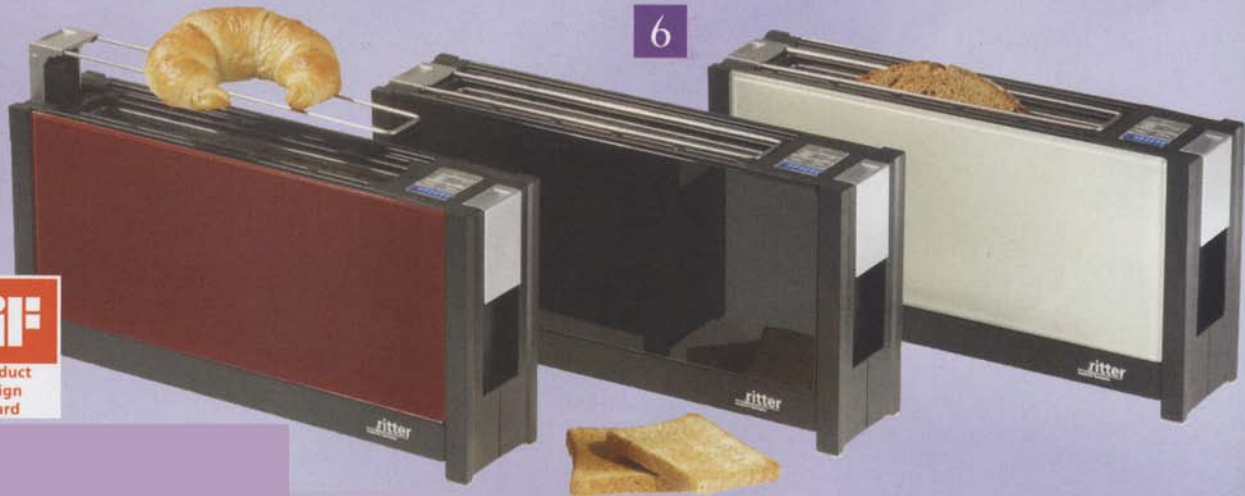

6

6 „volcano<sup>5</sup>“ von ritter ist kein gewöhnlicher Toaster: Das Gerät ist nur neun Zentimeter schmal und mit einer schicken Glasfront in Schwarz, Weiß oder Rot versehen. Außerdem wartet der Langschlitztoaster mit praktischen Details auf wie Auftau- und Aufwärmfunktion, integrierter Brötchenauflage und digitaler Röstgrad-Anzeige.