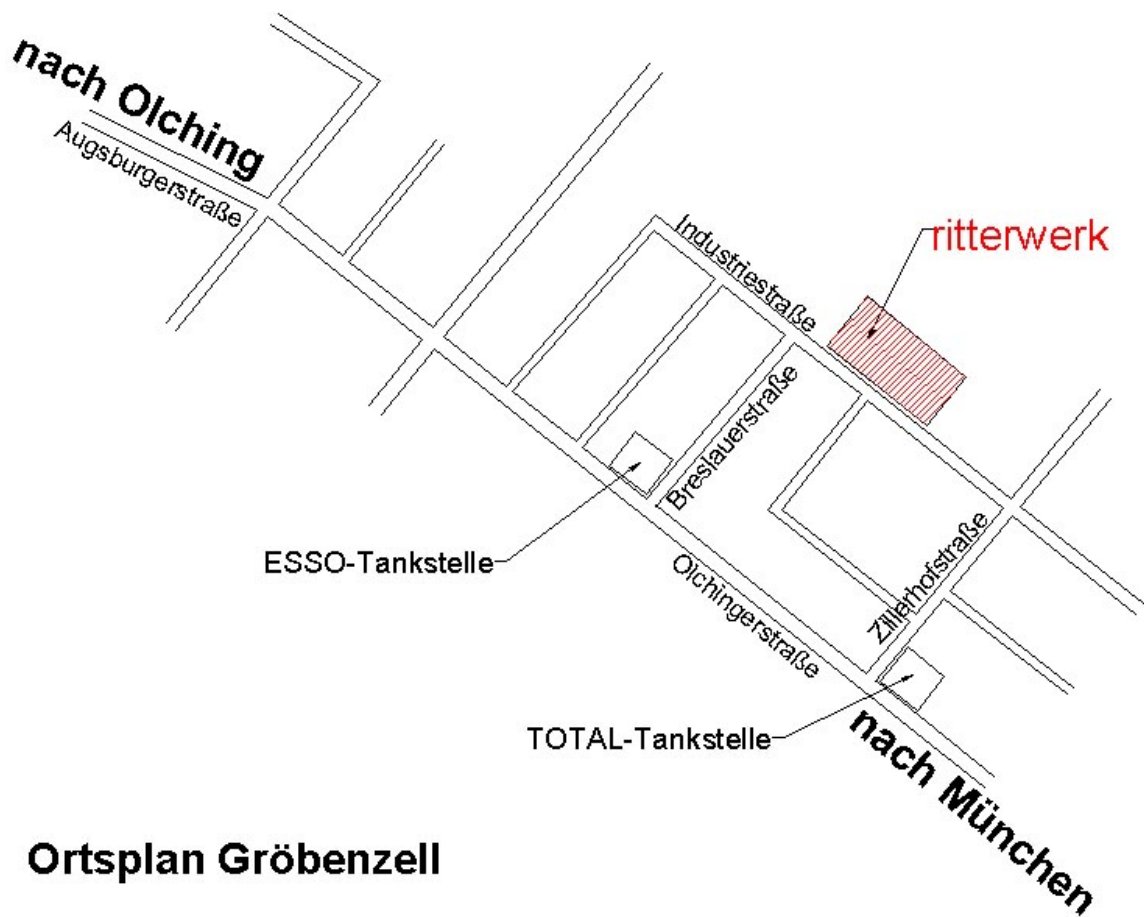

Umgebungskarte München

Ortsplan Gröbenzell